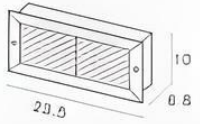

VL-15-2901/BK
 ⌀ 22.8 x 8.8 cm.

VL-15-2903/BK
 ⌀ 22.8 x 8.8 cm.

VL-15-2904/BK
 ⌀ 22.8 x 8.8 cm.

VL-15-3207/BK
 ⌀ 22 x 10 cm.

VL-15-3208/BK
 ⌀ 21.4 x 11.2 cm.

15.

Material : **Die-Cast Aluminium**

IP54